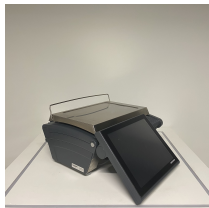

Overzicht

KHII 100

BIZERBA

Apparaatnummer: 11590888

Beschrijving

De professionele winkelweegschaal KHII 100 biedt een breed scala aan functies voor dagelijks gebruik in de moderne detailhandel. Met deze pc-winkelweegschaal kunt u artikelen wegen, etiketteren, klanten adviseren en kassatransacties uitvoeren. Het heldere klantenscherm biedt de mogelijkheid om (product)informatie, advertenties en cross-sellingacties te communiceren.

Met het krachtige en open pc-platform profiteert u van hogere prestaties en ruim voldoende werkgeheugen om nieuwe functies te implementeren of aan specifieke eisen te voldoen. Deze digitale winkelweegschaal ondersteunt ook moeiteloos 3rd-party software.

Dankzij het compacte ontwerp is de KHII 100 flexibel te gebruiken in verschillende toepassingsgebieden, zoals in de bediende verkoop, zelfbediening of prijsetikettering.

Voeg een kassalade aan deze pc-weegschaal toe en u heeft een efficiënte kassa-oplossing.