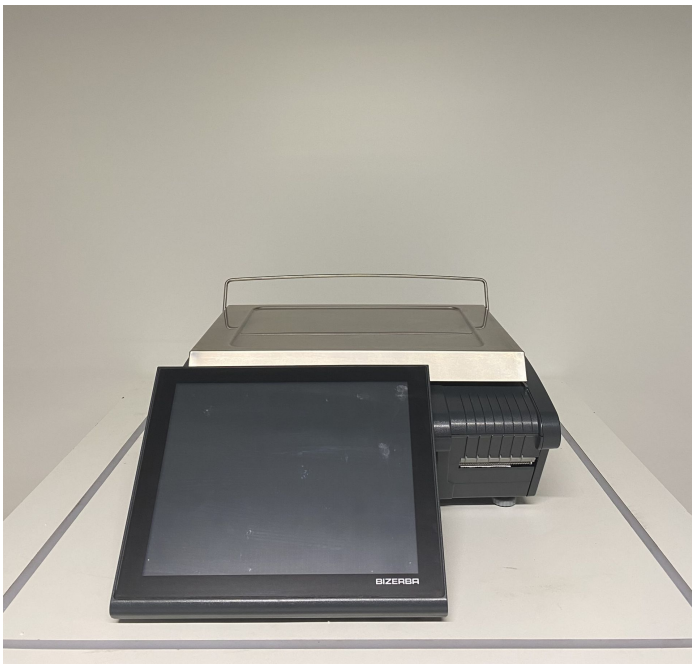

Overzicht

KHII 100

BIZERBA

Apparaatnummer: 11590888

Beschrijving

De professionele winkelweegschaal KHII 100 biedt een breed scala aan functies voor dagelijks gebruik in de moderne detailhandel. Met deze pc-winkelweegschaal kunt u artikelen wegen, etiketteren, klanten adviseren en kassatransacties uitvoeren. Het heldere klantenscherm biedt de mogelijkheid om (product)informatie, advertenties en cross-sellingacties te communiceren.

Met het krachtige en open pc-platform profiteert u van hogere prestaties en ruim voldoende werkgeheugen om nieuwe functies te implementeren of aan specifieke eisen te voldoen. Deze digitale winkelweegschaal ondersteunt ook moeiteloos 3rd-party software.

Dankzij het compacte ontwerp is de KHII 100 flexibel te gebruiken in verschillende toepassingsgebieden, zoals in de bediende verkoop, zelfbediening of prijsetikettering.

Voeg een kassalade aan deze pc-weegschaal toe en u heeft een efficiënte kassa-oplossing.

Productinformatie

Bedienerdisplay:	12 inch
Bouwjaar:	2018
Conditie:	Gereviseerd volgens Bizerba standaard
Garantie:	6 maanden
Klantendisplay:	7"
Licenties:	Geen
Locatie:	Nederland
Materiaalnummer:	9090995 KH II
PRO uitvoering:	Nee
Printer:	Linerless printer
Spanningsvoorziening:	240 V
Weegbereik Retail:	6/15 Kg