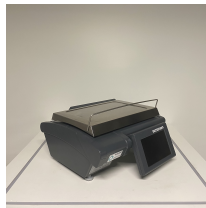

Overzicht

KHII 100

BIZERBA

Apparaatnummer: 11590888

Beschrijving

De professionele winkelweegschaal KHII 100 biedt een breed scala aan functies voor dagelijks gebruik in de moderne detailhandel. Met deze pc-winkelweegschaal kunt u artikelen wegen, etiketteren, klanten adviseren en kassatransacties uitvoeren. Het heldere klantenscherm biedt de mogelijkheid om (product)informatie, advertenties en cross-sellingacties te communiceren.

Met het krachtige en open pc-platform profiteert u van hogere prestaties en ruim voldoende werkgeheugen om nieuwe functies te implementeren of aan specifieke eisen te voldoen. Deze digitale winkelweegschaal ondersteunt ook moeiteloos 3rd-party software.

Dankzij het compacte ontwerp is de KHII 100 flexibel te gebruiken in verschillende toepassingsgebieden, zoals in de bediende verkoop, zelfbediening of prijsetikettering.

Voeg een kassalade aan deze pc-weegschaal toe en u heeft een efficiënte kassa-oplossing.

Productinformatie

Bedienerdisplay:	12 inch
Bouwjaar:	2018
Conditie:	Gereviseerd volgens Bizerba standaard
Garantie:	6 maanden
Klantendisplay:	7"
Licenties:	Geen
Locatie:	Nederland
Materiaalnummer:	9090995 KH II
PRO uitvoering:	Nee
Printer:	Linerless printer
Spanningsvoorziening:	240 V
Weegbereik Retail:	6/15 Kg