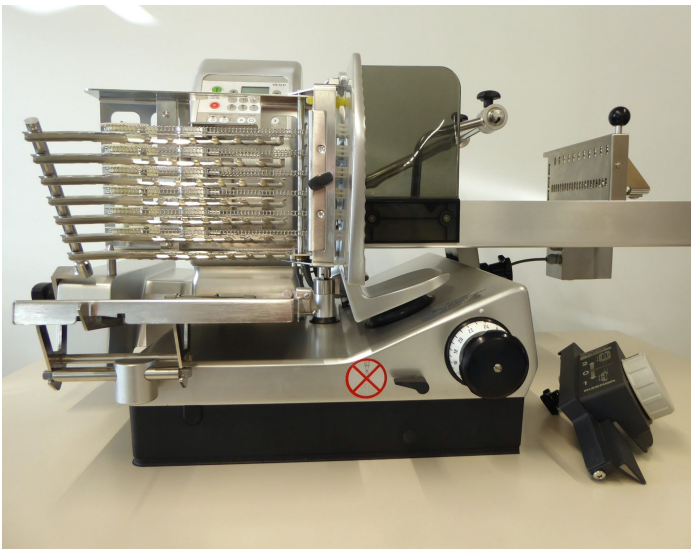

# BIZERBA

Equipmentnummer: 11865341

## Beschreibung

Das Herzstück besteht aus einem kraftvollen Messerantrieb mit intelligenter Motorsteuerung Emotion®. Dank automatischem Ablegesystem ermöglicht sie eine berührungsfreie Ablage und vielfältige Ablagebilder für eine optimale Präsentation. Das komplett aus Edelstahl gefertigte Ablegesystem ist einfach und schnell demontierbar, so dass vollständig und effizient gereinigt werden kann. Die Folientastatur mit intuitiv gestalteter Bediensymbolik sorgt für einfachste Bedienung. Die Ablageform lässt sich nicht nur bequem konfigurieren über Direkttasten, sondern die am meisten verwendeten "PLUs" lassen sich auch dauerhaft abspeichern.

## Produktinformationen

<b>Baujahr:</b>	2020
<b>Zustand:</b>	Werksüberholter Bizerba Standard
<b>Oberfläche:</b>	Eloxal
<b>Emotion:</b>	Ja
<b>Anschlussspannung:</b>	240 V
<b>Standort:</b>	Deutschland
<b>Gewährleistung:</b>	6 Monate
<b>Materialnummer:</b>	9090947 Vollautomatische Schneidemaschine